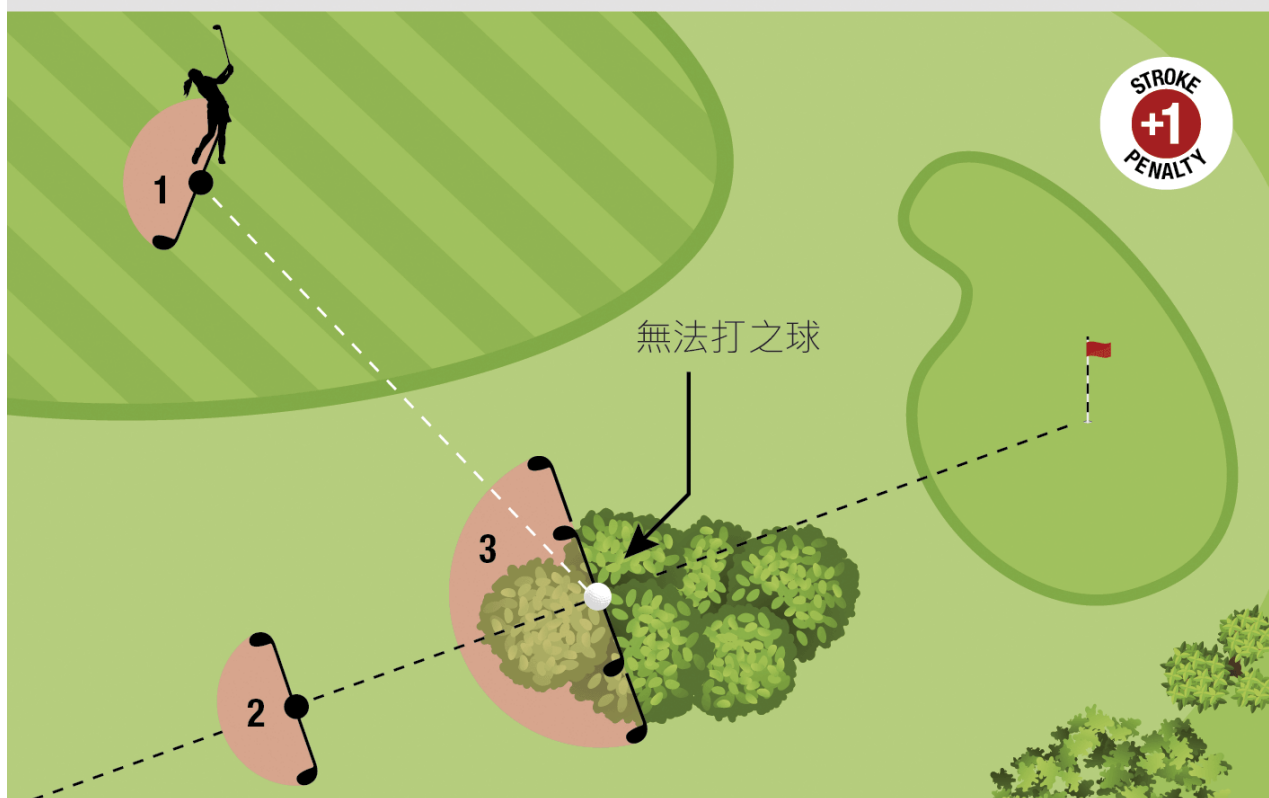

該球員可以用從該洞之球洞通過原球所在位置向後延伸的直線作為參考線，將原球或另一球（見規則14.3）拋在以此線為依據之脫困區內：

- 參考點。由該球員在該參考線上選一個在比賽場地上的參考點，且該點距離該洞球洞較原球的原點更遠（在該線上向後多遠並無限制）：
 - 在選擇這個參考點時，該球員應用一物件（例如：球梯）標示該點。
 - 如該球員未先選擇這個參考點就將一球拋下，則被拋下的球首次觸及地面時的點與該球洞等距之圓弧，與該參考線之交叉點即被視為該脫困區之參考點。
- 從參考點丈量脫困區之範圍。一支球桿長度範圍內，但有以下之限制：
- 脫困區所在位置之限制：
 - 決不可比該參考點更靠近該洞球洞，且
 - 可以在任一比賽場地之區域內，但
 - 如在該參考點的一支球桿長度範圍內有不止一種比賽場地之區域，則該球必

須靜止在它被拋在該脫困區時最先觸及之比賽場地之區域內。

c.側面脫困

該球員可以將原球或另一球，在下述側面脫困區內拋下（見規則14.3）：

- 參考點。原球的原點。
- 從參考點丈量脫困區之範圍。二支球桿長度範圍內，但有以下之限制：
- 脫困區所在位置之限制：
 - 決不可比該參考點更近該洞球洞，且
 - 可以在任一比賽場地之區域內，但
 - 如在該參考點的二支球桿長度範圍內有不止一種比賽場地之區域，則該球必須靜止在它被拋在該脫困區時最先觸及之比賽場地之區域內。

違反規則19.2從錯誤的地方打球之處罰：依規則14.7a，一般處罰。

規則 19.2 之圖解：球在一般區域無法打之脫困選項

球員決定他在灌木叢中的球為無法打，該球員有**三種選項**，各選項皆加一罰桿：

- (1) 該球員可以根據上一打擊處（見規則 14.6 即規則 14.6 之圖解）確定之脫困區內打原球或另一球，採取桿數與距離之脫困。
- (2) 用從該洞之球洞通過原球所在位置向後延伸的直線作為參考線，將原球或另一球（見規則 14.3）拋在以此線為依據之脫困區內，採取向後延伸線之脫困。採取脫困之參考點是由該球員選擇在比賽場地上該參考線上且比原球的位置離該洞球洞更遠的一個點，而該參考點可以在該參考線上向後多遠並無限制。脫困區是從該參考點丈量一支球桿長度範圍內，不比該參考點更靠近該洞球洞，且可以在任一比賽場地之區域。在選擇該參考點時，該球員應用一物體（例如球梯）來標示該點。
- (3) 該球員可以採取側面脫困。採取脫困之參考點是原球所在位置，脫困區是從該參考點丈量二支球桿長度範圍內，不比該參考點更靠近該洞球洞，且可以在任一比賽場地之區域。