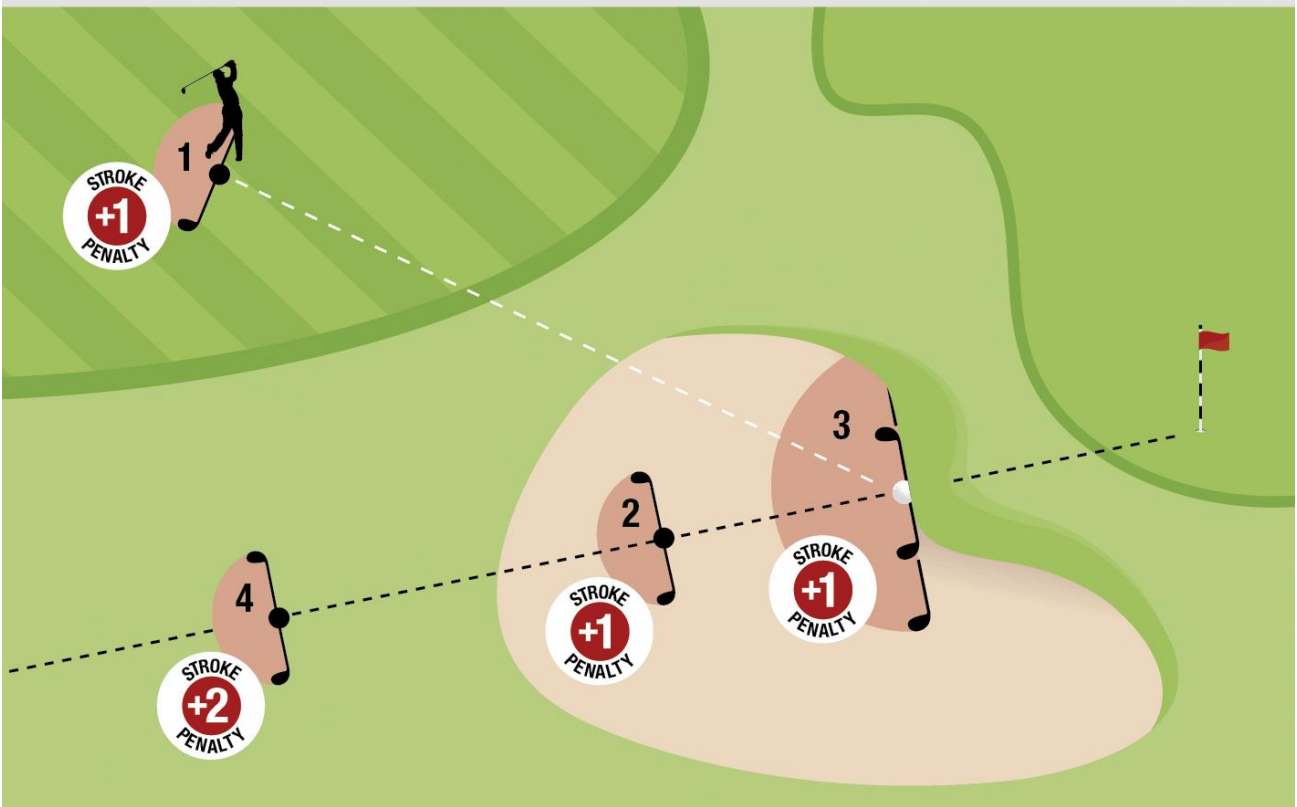

該球員可以用從該洞之球洞通過原球所在位置向後延伸的直線作為參考線，將原球或另一球（見規則14.3）拋在以此線為依據之脫困區內：

- 參考點。由該球員在該參考線上選一個在比賽場地上的參考點，且該點距離該洞球洞較原球的原點更遠（在該線上向後多遠並無限制）：
 - 在選擇這個參考點時，該球員應用一物件（例如：球梯）標示該點。
 - 如該球員未先選擇這個參考點就將一球拋下，則被拋下的球首次觸及地面時的點與該球洞等距之圓弧，與該參考線之交叉點即被視為該脫困區之參考點。
- 從參考點丈量脫困區之範圍。一支球桿長度範圍內，但有以下之限制：
- 脫困區所在位置之限制：
 - 決不可比該參考點更靠近該洞球洞，且
 - 可以在任一比賽場地之區域內，但
 - 如在該參考點的一支球桿長度範圍內有不止一種比賽場地之區域，則該球必

須靜止在它被拋在該脫困區時最先觸及之比賽場地之區域內。

c.側面脫困

該球員可以將原球或另一球，在下述側面脫困區內拋下（見規則14.3）：

- 參考點。原球的原點。
- 從參考點丈量脫困區之範圍。二支球桿長度範圍內，但有以下之限制：
- 脫困區所在位置之限制：
 - 決不可比該參考點更近該洞球洞，且
 - 可以在任一比賽場地之區域內，但
 - 如在該參考點的二支球桿長度範圍內有不止一種比賽場地之區域，則該球必須靜止在它被拋在該脫困區時最先觸及之比賽場地之區域內。

違反規則19.2從錯誤的地方打球之處罰：依規則14.7a，一般處罰。

規則 19.2 之圖解：球在一般區域無法打之脫困選項

球員決定他在灌木叢中的球為無法打，該球員有**三種選項**，各選項皆加一罰桿：

- (1) 該球員可以根據上一打擊處（見規則 14.6 即規則 14.6 之圖解）確定之脫困區內打原球或另一球，採取桿數與距離之脫困。
- (2) 用從該洞之球洞通過原球所在位置向後延伸的直線作為參考線，將原球或另一球（見規則 14.3）拋在以此線為依據之脫困區內，採取向後延伸線之脫困。採取脫困之參考點是由該球員選擇在比賽場地上該參考線上且比原球的位置離該洞球洞更遠的一個點，而該參考點可以在該參考線上向後多遠並無限制。脫困區是從該參考點丈量一支球桿長度範圍內，不比該參考點更靠近該洞球洞，且可以在任一比賽場地之區域。在選擇該參考點時，該球員應用一物體（例如球梯）來標示該點。
- (3) 該球員可以採取側面脫困。採取脫困之參考點是原球所在位置，脫困區是從該參考點丈量二支球桿長度範圍內，不比該參考點更靠近該洞球洞，且可以在任一比賽場地之區域。

19.3 在沙坑內無法打之球的脫困選項

a. 脫困的一般選項（罰一桿）

當球員的球在沙坑內時：

- 該球員可以依規則 19.2 之任一選項，在**罰一桿**後採取無法打之球的脫困，但：
- 如該球員採取向後延伸線上之脫困（見規則 19.2b），或側面之脫困（見規則 19.2c），則該球必須拋在該沙坑內之脫困區內並靜止在其內。

規則 19.3 之圖解：球在沙坑內無法打之脫困選項

球員決定他在沙坑內的球為無法打，該球員有下列**四種選項**：